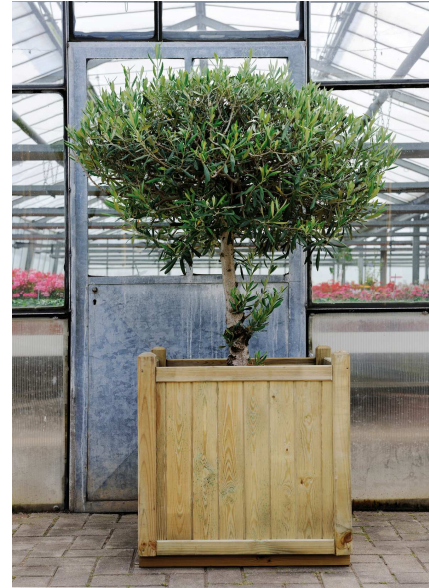

lambourde - beam L 600 x lg 55 x H 35 mm  
rebord - sill L 510 x lg 50 x H 35 mm  
fond - bottom ép. 2 cm

**CARACTERISTIQUES TECHNIQUES - SPECIFICATIONS**

dimensions hors tout overall dimensions	L 60 x lg 60 x H 65 cm
dimensions intérieures inside dimensions	L 53 x lg 53 cm
épaisseur thickness	3,5 cm
lames boards	14 x 80 mm
montants studs	45 x 45 mm

gencod	3 443 440 281 405
conditionnement packaging	4
poids unité de vente weight unit sale	32 kg

**AVANTAGE PRODUIT - PRODUCT ADVANTAGE**

Avec des lignes simples, les bacs de la gamme Vendôme trouveront leur place très naturellement dans votre jardin.  
La fabrication en pin européen traité contre l'humidité et l'assemblage par vis leur garantissent robustesse et stabilité.  
PAROIS EN CLIN, POTEAUX DE COIN DECO.

With simple lines, flower containers of the Vendôme range will naturally find their place in your garden.  
Manufacturing in European pine treated against moisture and screw assembly guarantee their strength and stability.  
SIDES MADE OF CLAPBOARDS & DECO CORNER POSTS.